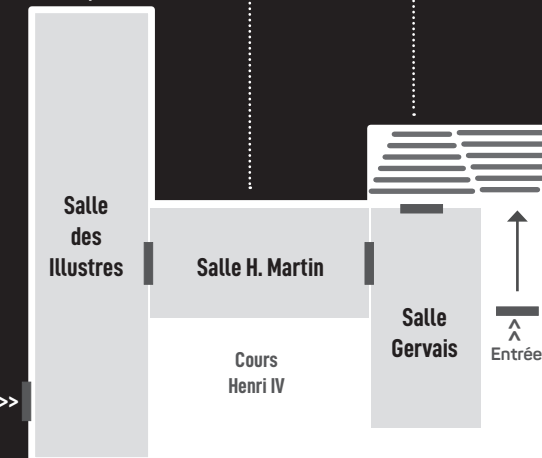

SALLE GERVAIS

Area
134 m²

Capacity
500 pers

Tarif
5 000 €

Entrée
par place >>
Capitole

Entrée
par square
De Gaulle

MAIRIE DE TOULOUSE - Guichet Unique des Salles
32 rue Valade 31000 Toulouse