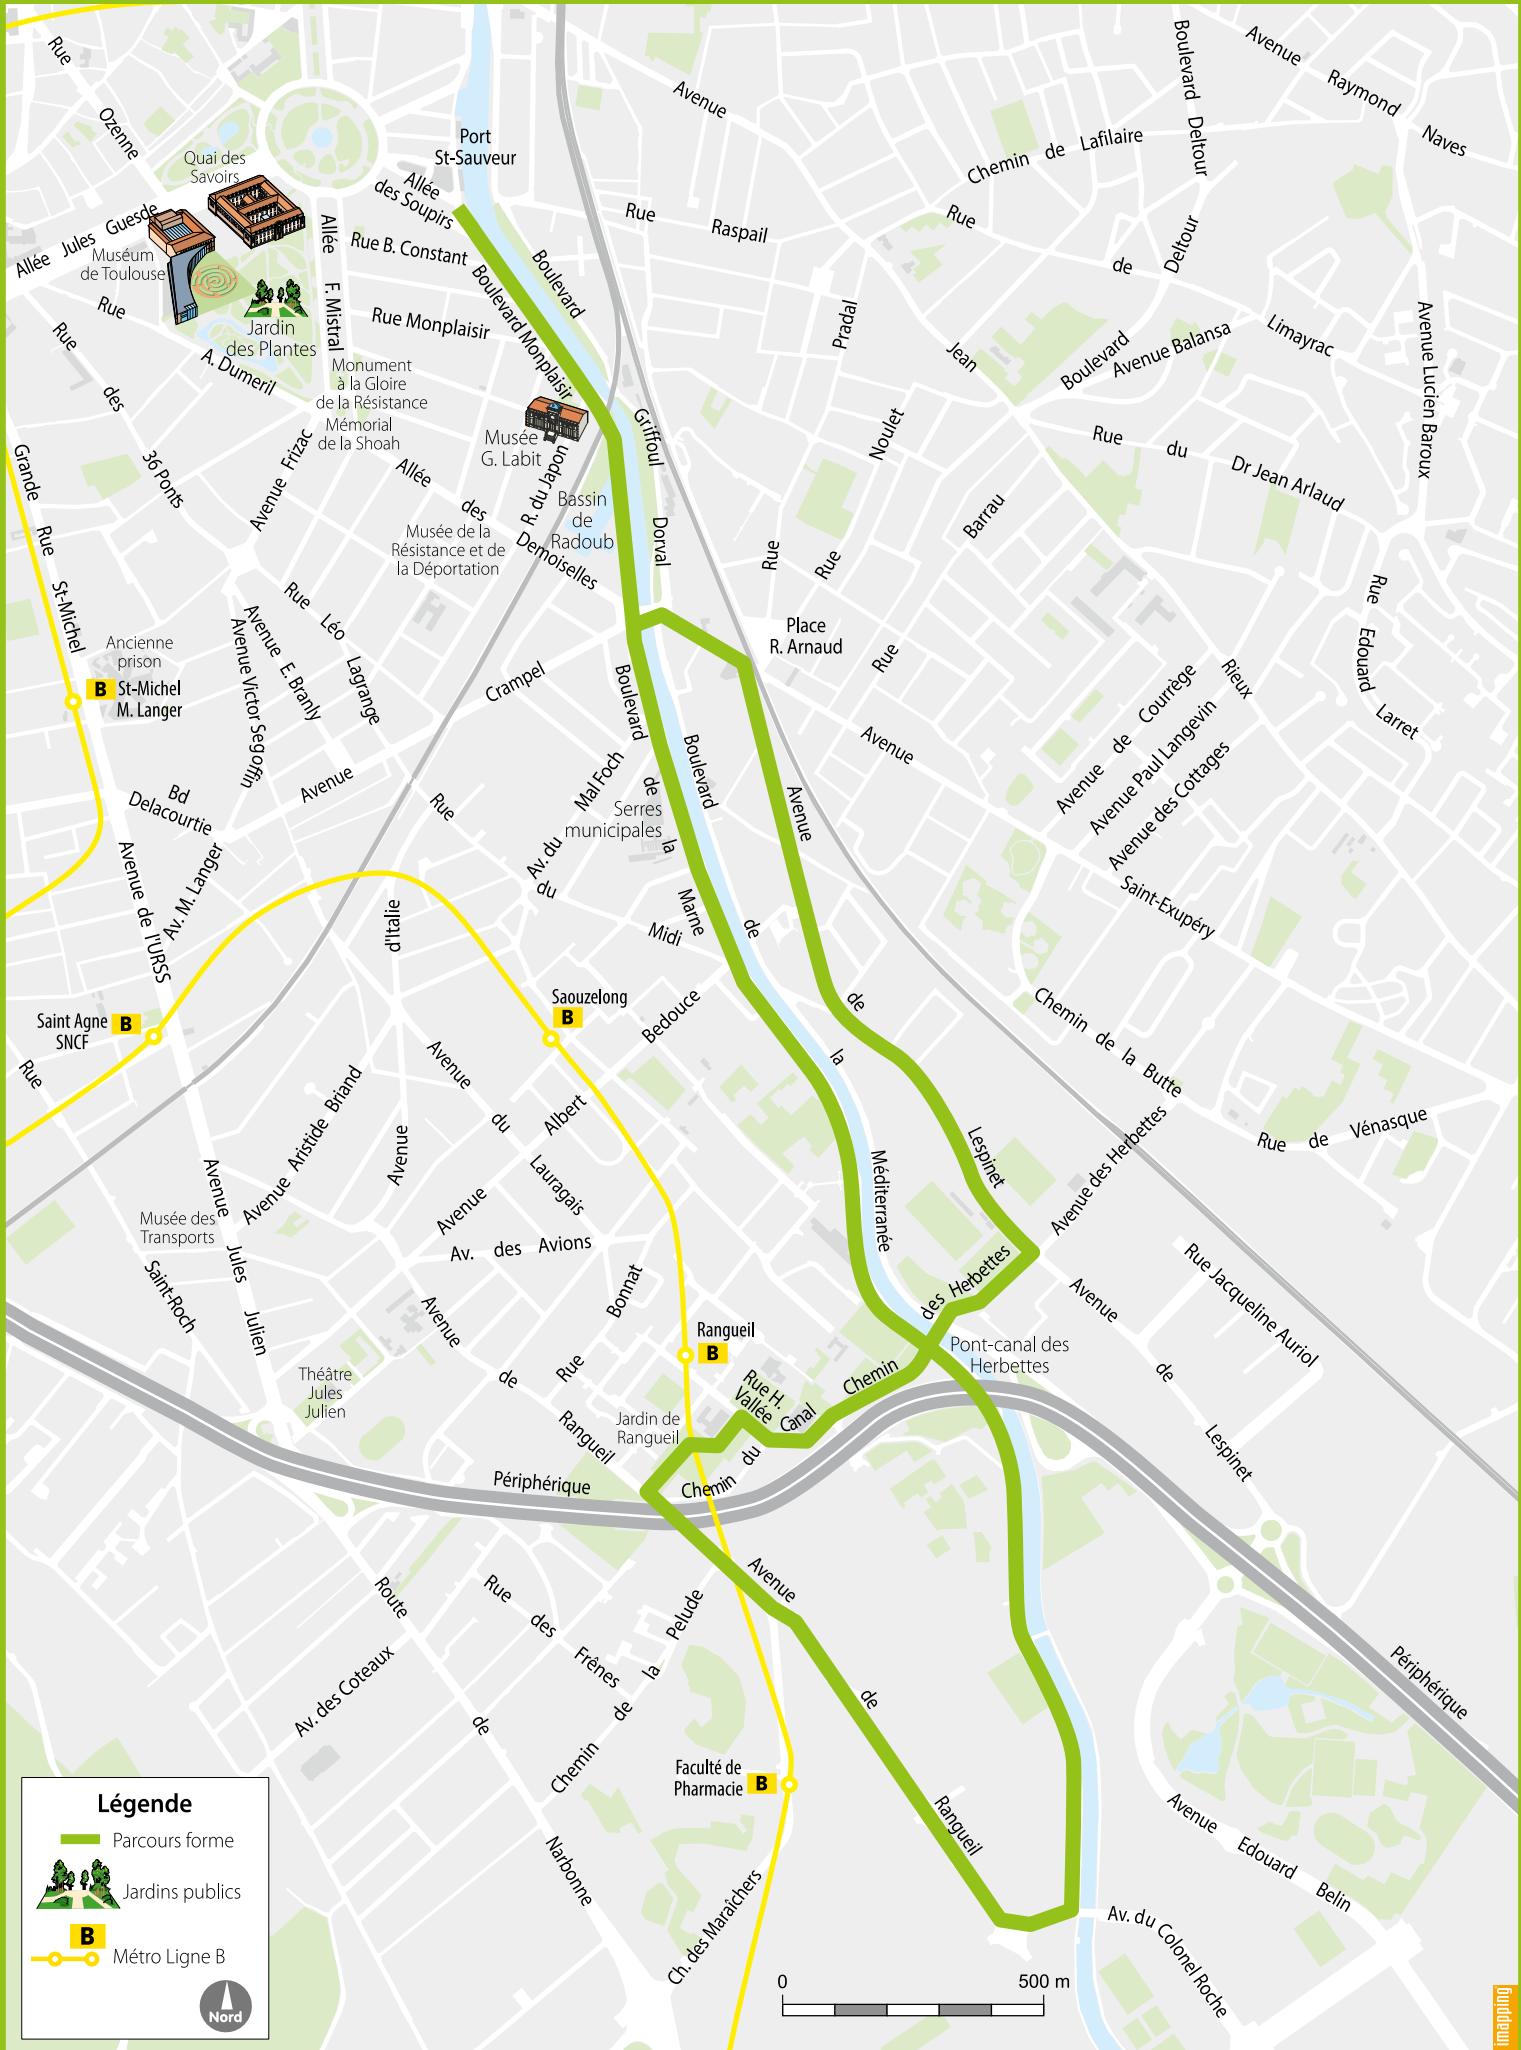

11 Parcours CANAL SUD

11 CANAL SUD

Distance : 6,5 km

- ↗ Dénivelé : plat
- ⊕ Difficulté : ++
- 📍 Accès : métro ligne B, station Rangueil

Mobilier urbain : bancs

Mairie de  **TOULOUSE**

WWW.TOULOUSE.FR

Toulouse en grand !